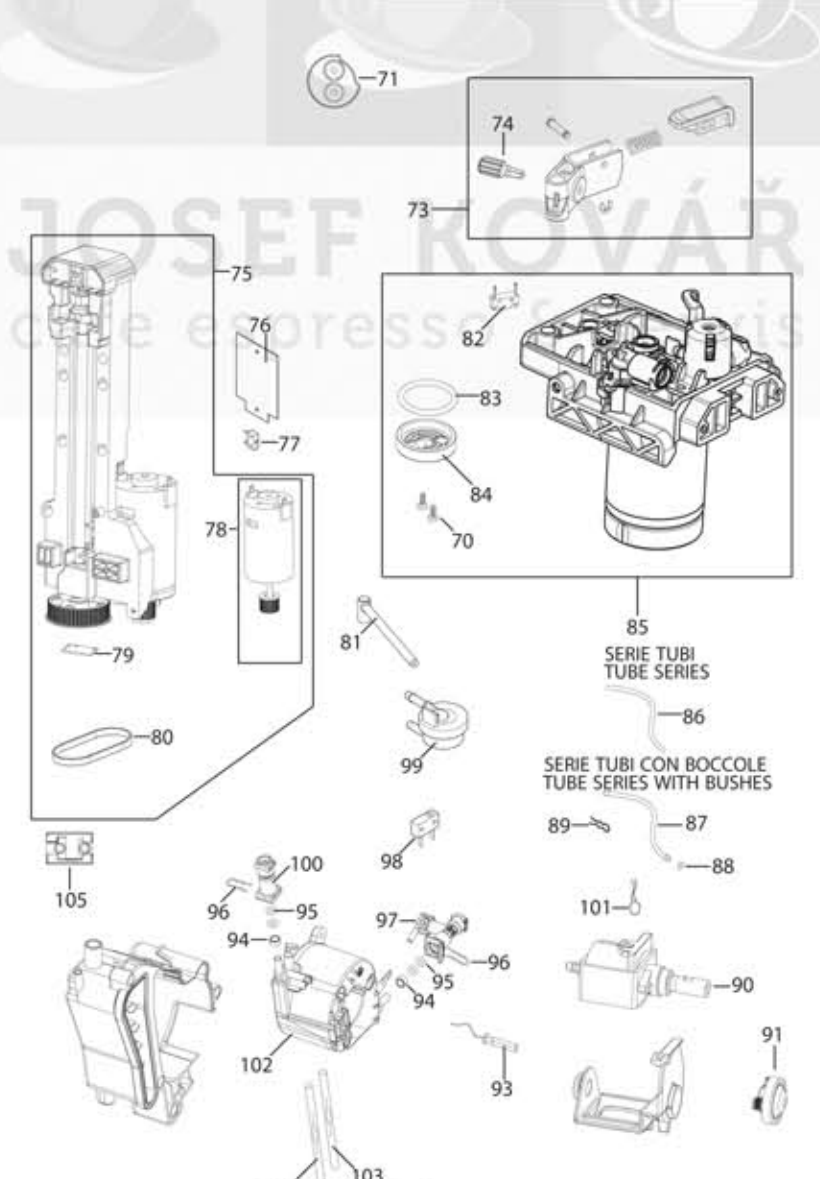

DeLonghi ECAM 22.320.SB

JOSEF KOVÁŘ
cafe espresso & servis

WWW.CERSTVEKAVY.CZ
MERHAUTOVA 111
BRNO, 613 00
608 845 298