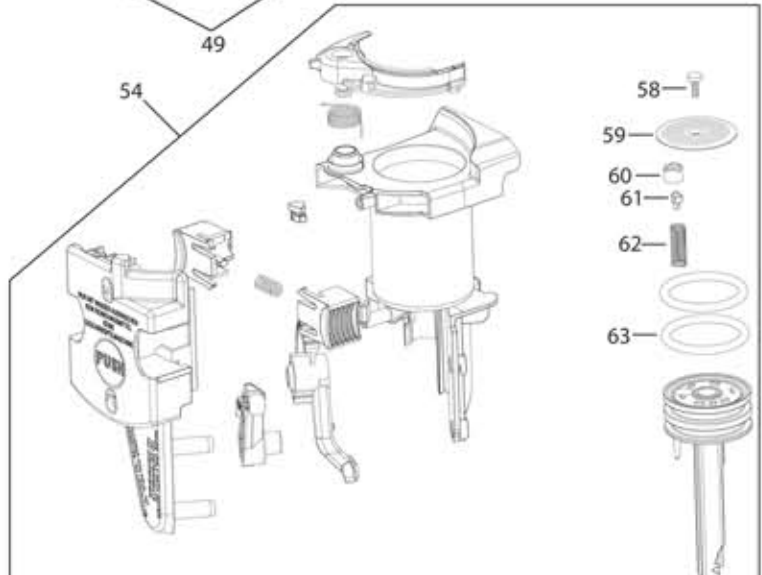

DeLonghi ECAM 22.320.SB

JOSEF KOVÁŘ
cafe espresso & servis

WWW.CERSTVEKAVY.CZ
MERHAUTOVA 111
BRNO, 613 00
608 845 298