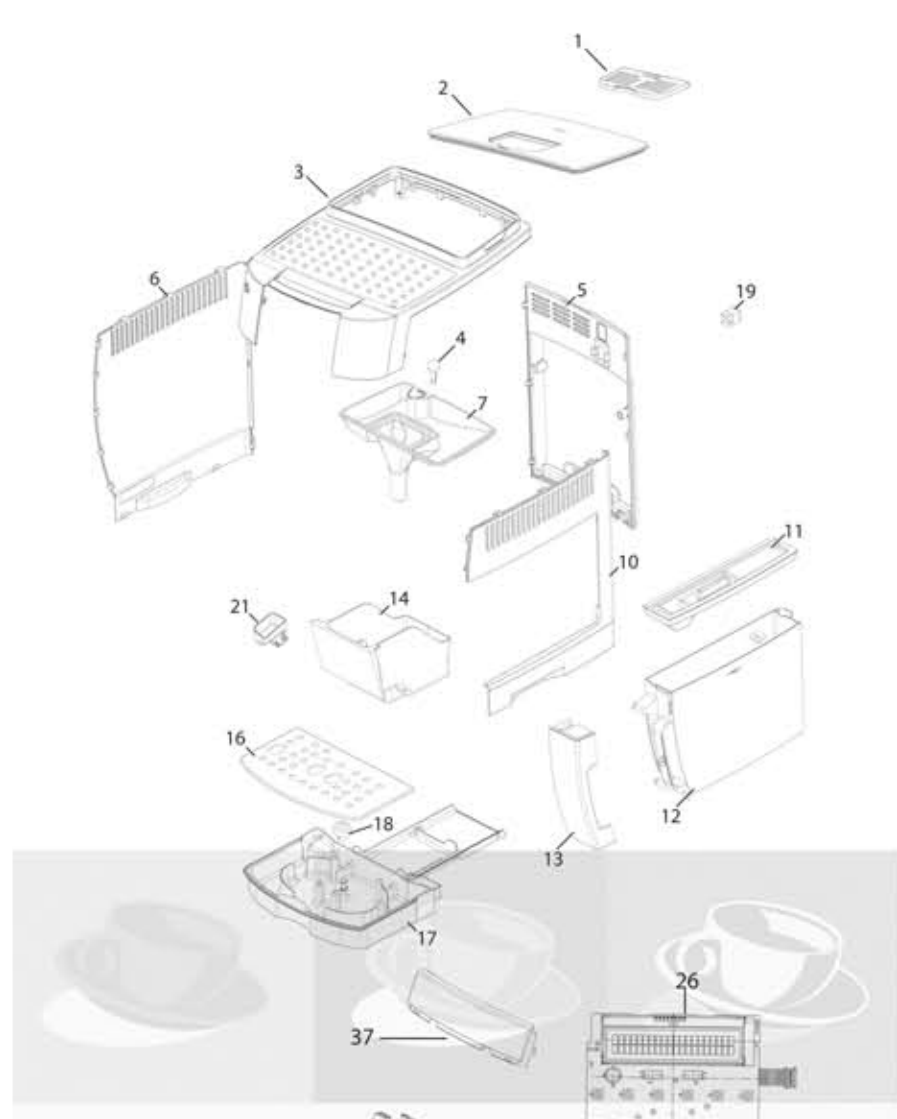

DeLonghi ECAM 22.320.SB

JOSEF KOVÁŘ
cafe espresso & servis

WWW.CERSTVEKAVY.CZ
MERHAUTOVA 111
BRNO, 613 00
608 845 298