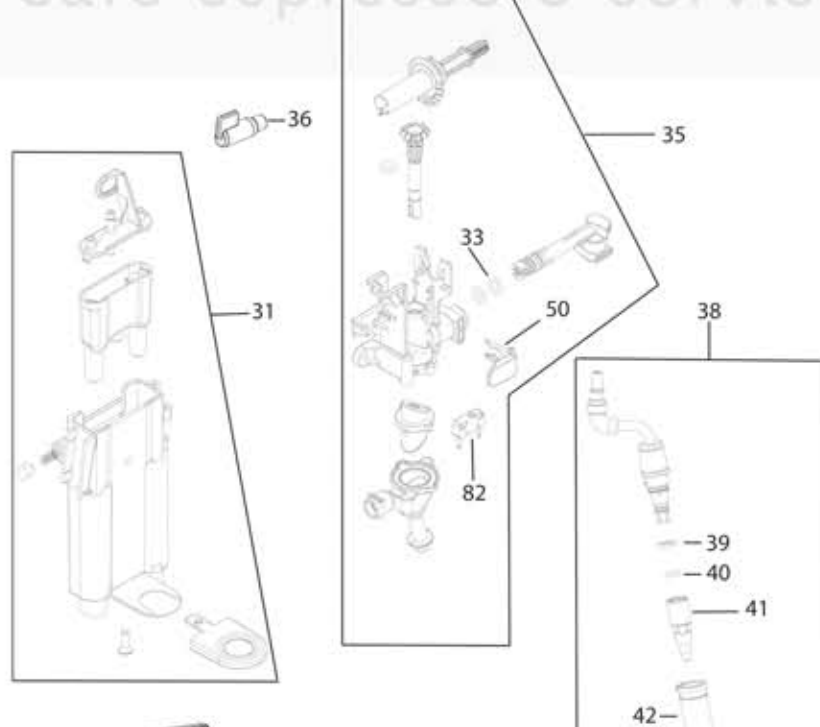

DeLonghi ECAM 22.320.SB

JOSEF KOVÁŘ
cafe espresso & servis

WWW.CERSTVEKAVY.CZ
MERHAUTOVA 111
BRNO, 613 00
608 845 298