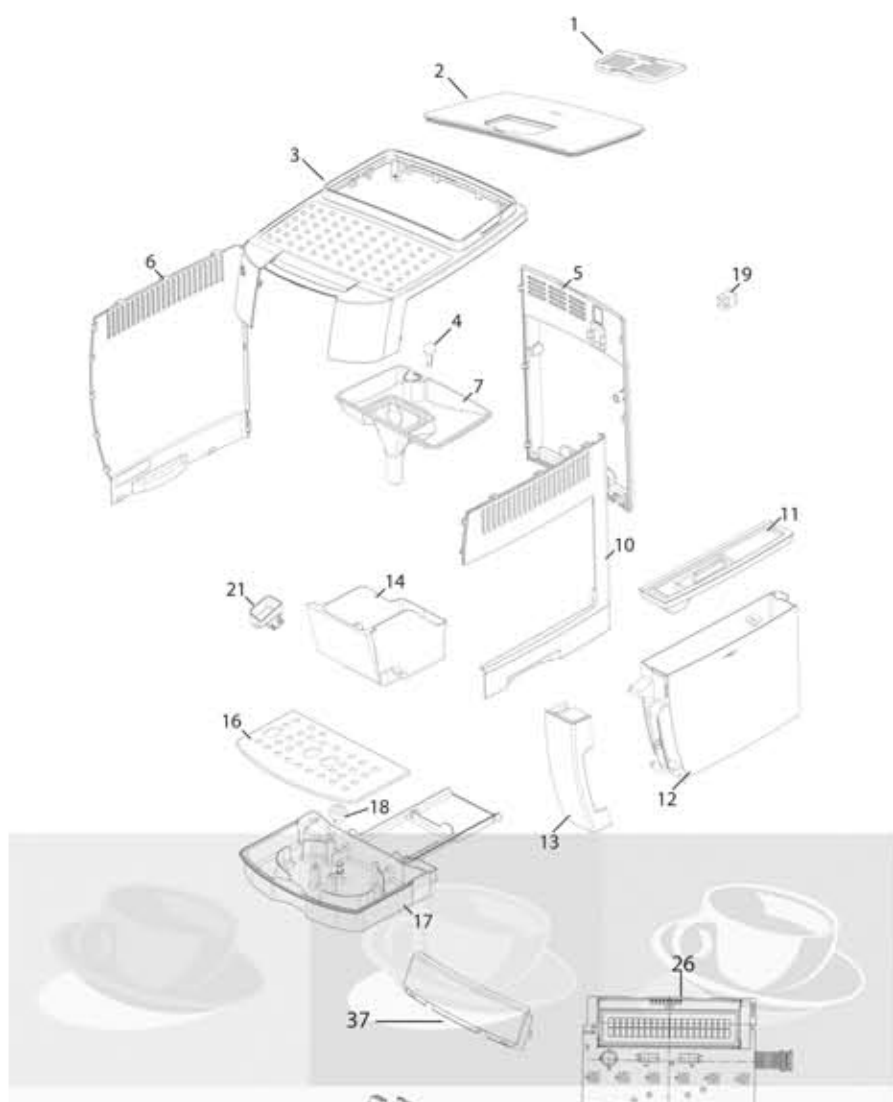

DeLonghi ECAM 22.323.B

JOSEF KOVÁŘ
cafe espresso & servis